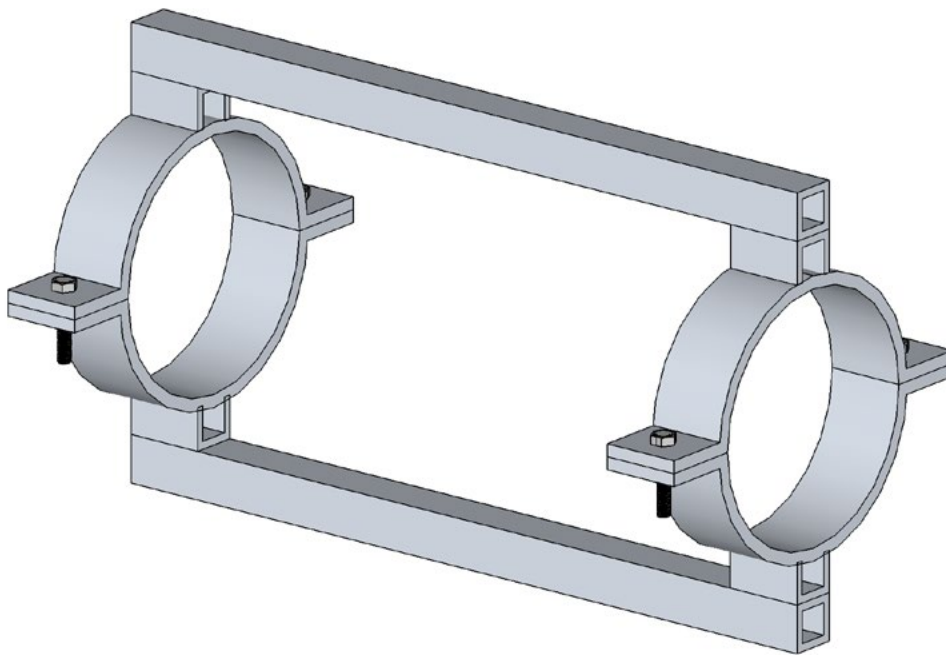

Fixpoint **Bridge**

July, 2021

MATERIAL

- **Body:** Carbon Steel with internal gripping teeth made of 316L stainless steel.

Catalog Number	Pipe Diameter	L (mm)	H(mm)	W (mm)	Clamp width	Bolt size
301063	63	260	290	231	40	1/2"
301075	75	270	300	242	40	1/2"
301090	90	320	350	257	40	1/2"
301110	110	360	380	278	50	5/8"
301125	125	360	380	294	50	5/8"
301140	140	380	480	308	50	5/8"
301160	160	380	480	330	50	5/8"
301180	180	400	480	350	50	3/4"
301200	200	420	480	372	60	3/4"
301225	225	460	500	398	80	3/4"
301250	250	510	560	423	80	3/4"
301280	280	520	560	453	80	3/4"
301315	315	580	650	490	80	3/4"
301355	355	650	700	530	100	1"
301400	400	750	750	574	100	1"
301450	450	750	800	624	100	1"
301500	500	800	850	674	100	1"
301560	560	800	900	734	100	1"
301630	630	800	950	804	100	1"