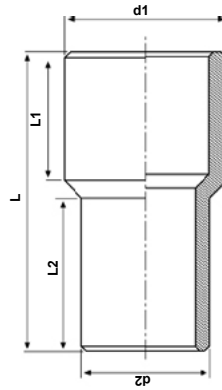

# Pexgol Reducer

**Table 137.1: Dimensions of standard Pexgol spigot reducers**

Catalogue Number	Size d1 x d2 (mm)	Size L (mm)	Size L1 (mm)	Size L2 (mm)	Weight (kg) Class 10	Weight (kg) Class 15	Weight (kg) Class 24	Temperature
RED75x63	75x63	405	205	175	0.20	0.3	0.43	
RED90x75	90x75	420	215	180	0.34	0.49	0.7	
RED90x63	90x63	420	215	175	0.35	0.49	0.71	
RED110x90	110x90	580	280	270	0.55	0.79	1.14	
RED110x75	110x75	580	280	255	0.56	0.8	1.16	
RED110x63	110x63	580	280	240	0.57	0.81	1.17	
RED125x110	125x110	620	280	280	0.73	1.04	1.48	
RED125x90	125x90	620	280	270	0.78	1.12	1.59	
RED140x125	140x125	700	360	290	0.98	1.38	1.98	
RED140x110	140x110	700	360	280	1	1.41	2.03	
RED160x140	160x140	720	355	360	1.32	1.88	2.68	
RED160x125	160x125	720	355	350	1.4	2	2.85	
RED160x110	160x110	720	355	340	1.43	2.04	2.9	
RED180x160	180x160	580	260	255	2.1	3	4.2	
RED180x140	180x140	580	260	245	1.5	2.2	3.1	
RED180x125	180x125	580	260	235	1.6	2.3	3.3	
RED200x160	200x160	580	260	255	2.45	3.46	4.97	
RED225x200	225x200	590	250	270	3.23	4.6	6.58	
RED225x180	225x180	590	260	260	3.1	4.35	6.2	
RED225x160	225x160	590	260	260	3.45	4.92	7.03	
RED250x225	250x225	680	330	320	4.25	6.02	8.74	
RED250x200	250x200	680	330	320	4.41	6.24	9.07	
RED280x250	280x250	700	340	330	5.72	8.15	15.57	
RED280x225	280x225	700	300	320	5.98	8.51	16.26	
RED315x280	315x280	770	340	330	7.82	11.14	18.87	
RED315x250	315x250	770	340	330	8.13	11.58	19.62	
RED355x315	355x315	795	350	340	10.7	15.25	23	
RED355x280	355x280	795	350	340	11.31	16.12	24.3	